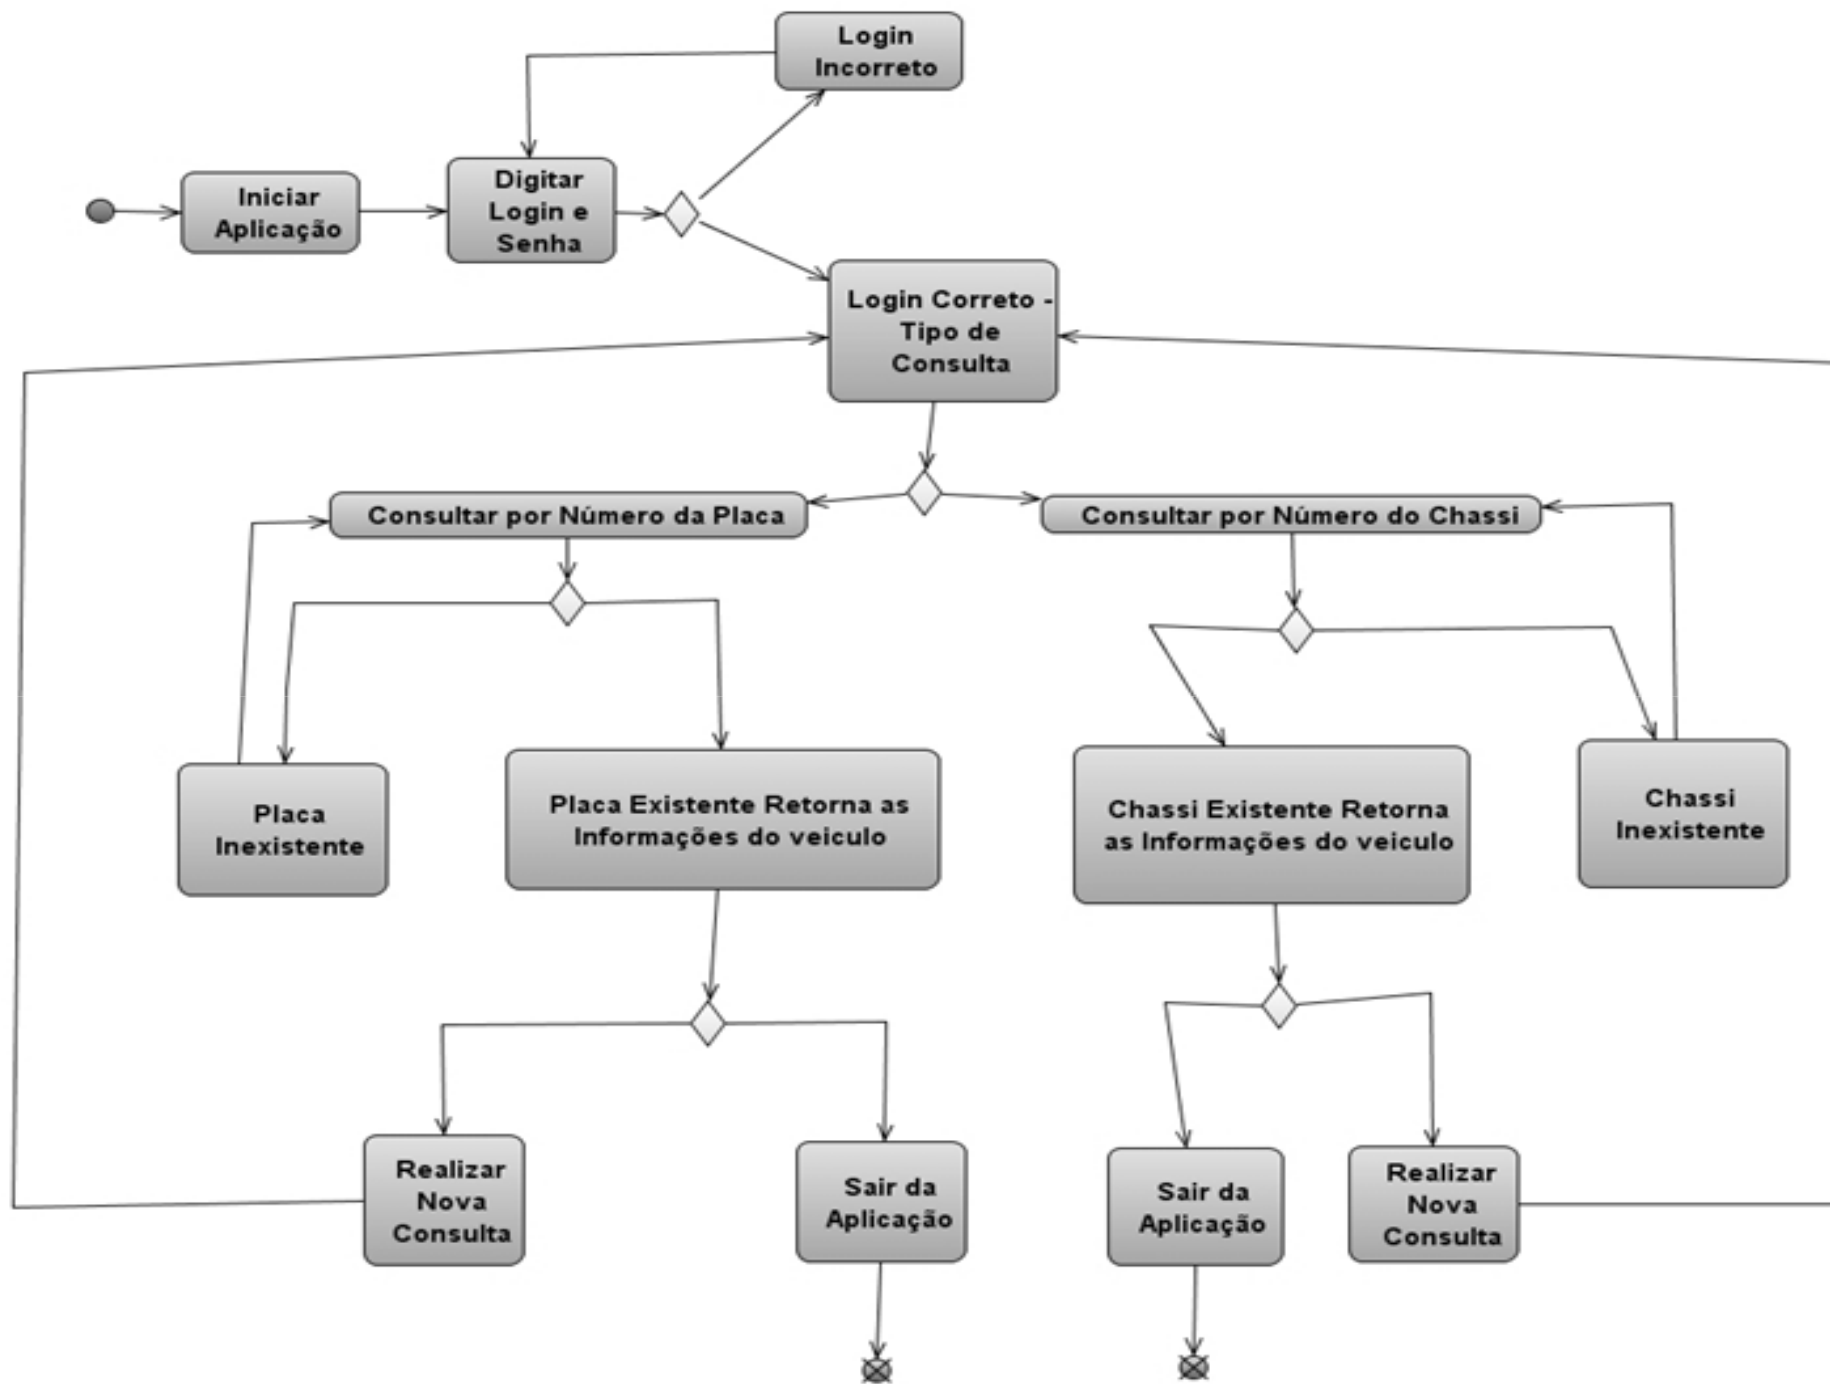

- Objetivo
- Justificativa

Pesquisa Bibliográfica

- Tecnologia J2ME
- Telefonia Móvel Celular
- Tecnologias sem Fio
- Banco de Dados Móveis

MODELAGEM

- Diagrama de Atividades.

Tecnologias

Cliente

- Java Micro Edition – J2ME
 - CLDC 1.0
 - MIDP 2.0
 - HTTP 1.1
- Sun Java Wireless Toolkit 2.5.2 for CLDC
- NetBeans 5.5
 - jdk1.5.0_12

Servidor

- Apache Software Foundation Tomcat 5.5.25
 - J2EE 1.4
 - Servlet 2.4
 - HTTP 1.1
- MySQL 5.0
- NetBeans 5.5
 - jdk1.5.0_12

DEMONSTRAÇÃO

CONCLUSÃO

- Objetivo Alcançado.
- Extensões:
 - Sistema Web para Gerenciamento;
 - Melhorias na Segurança dos dados transferidos entre o celular e o servidor.